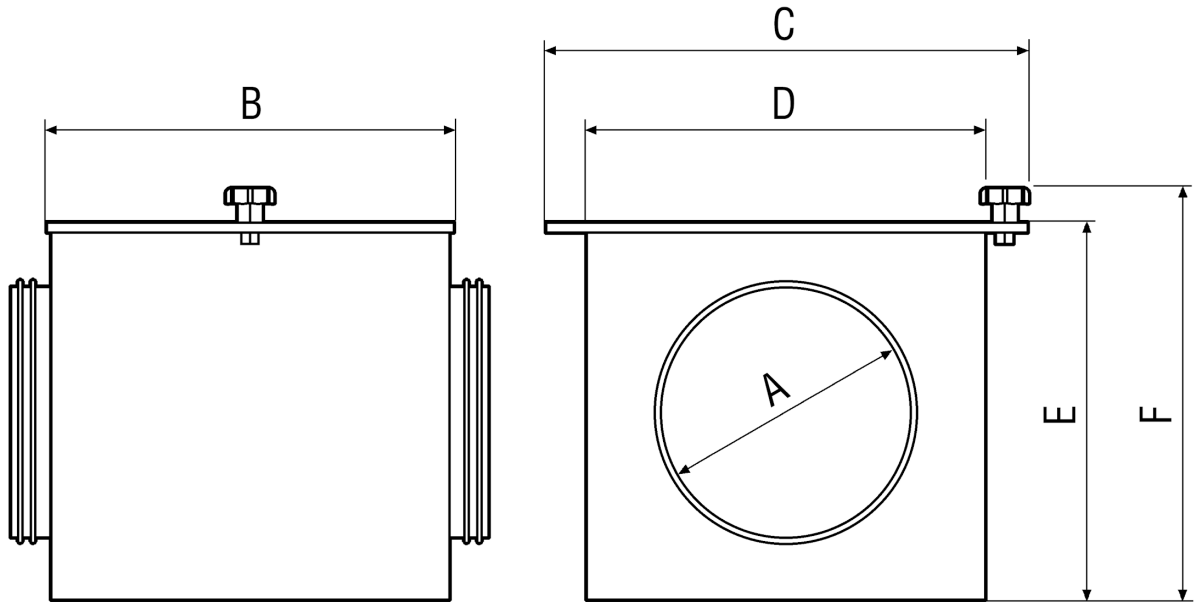

TFE 15-5

Maßzeichnung [mm]

A	B	C	D	E	F
150	300	360	300	300	330