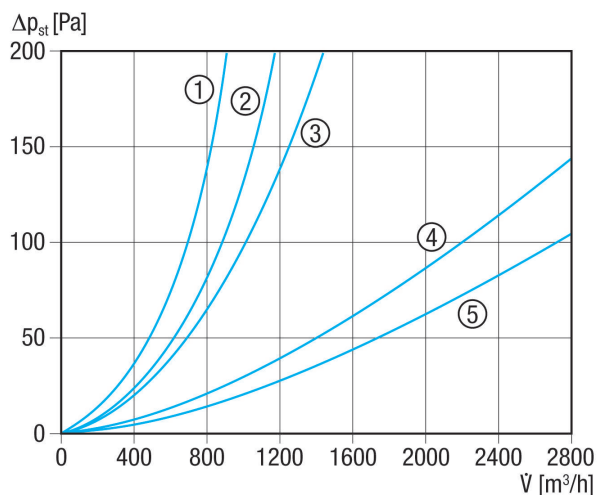

Kennlinie Druckverluste

- ① TFE 10-5 bis TFE 16-5
- ② TFE 20-5
- ③ TFE 25-5
- ④ TFE 31-5 und TFE 35-5
- ⑤ TFE 40-5