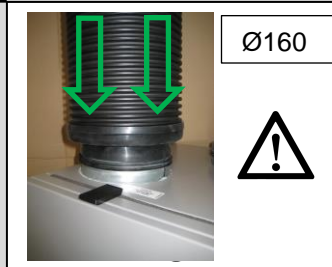

1

KWH 16L / R → MT-R 125Ø

KWH 20L / R → MT-R 160Ø

4

5

6

7

8

9

2

3