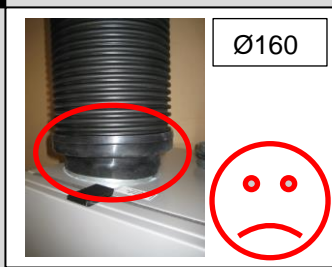

0185.1149.0000\_03.15\_Maico

1

KWH 16L / R → MT-R 125Ø

KWH 20L / R → MT-R 160Ø

4

5

6

7