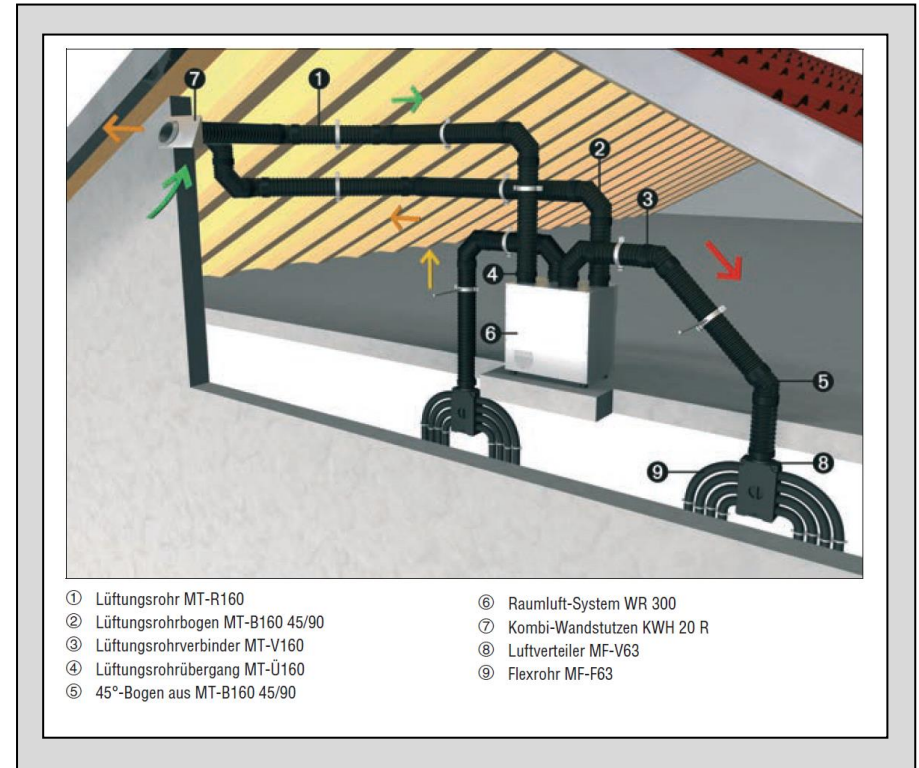

10

MTÜ  
160/150

11

MTÜ  
125

Installationsanleitung  
Installation instruction  
Notice de montage

**Warnung**  
**Warning**  
**Avertissement**

**Impressum**  
© MAICO Elektroapparate-Fabrik GmbH.  
Originalanleitung. Druckfehler, Irrtümer und  
technische Änderungen vorbehalten.

0185.1149.0000\_03.15\_Maico

1

KWH 16L / R → MT-R 125Ø

KWH 20L / R → MT-R 160Ø

4

5

6

7