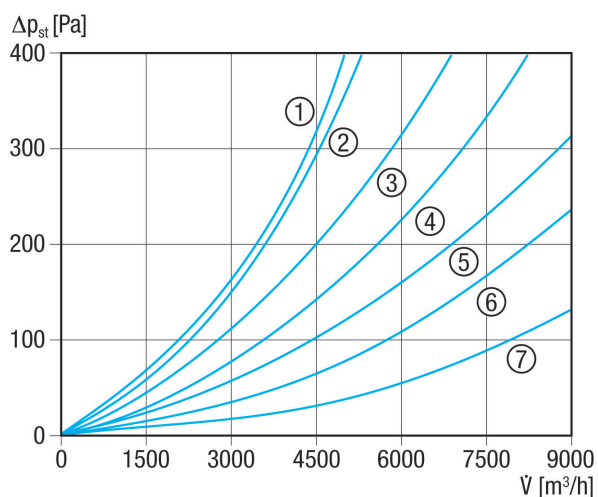

TFP 31

Kurzinformation

Luftfilter G4 für Kanaleinbau, Kanalmaße 600 mm x 350 mm

Artikelnummer 0149.0034

Technische Daten

Einbauort	Kanal
Einbaulage	senkrecht / waagrecht
Material Gehäuse	Stahlblech, verzinkt
Gewicht	12,8 kg
Filterklasse	G4
Kanalmaß	600 mm x 350 mm
Breite	640 mm
Höhe	390 mm
Tiefe	600 mm
Fördermitteltemperatur bei I_{Max}	70 °C
Verpackungseinheit	1 Stück
Sortiment	D
EAN	4012799490340

Kennlinie Druckverluste TFP

- ① TFP 22
- ② TFP 25
- ③ TFP 28
- ④ TFP 31
- ⑤ TFP 35
- ⑥ TFP 50
- ⑦ TFP 56

TFP 31

Maßzeichnung [mm]

A	B	C	D	E
600	350	620	370	600