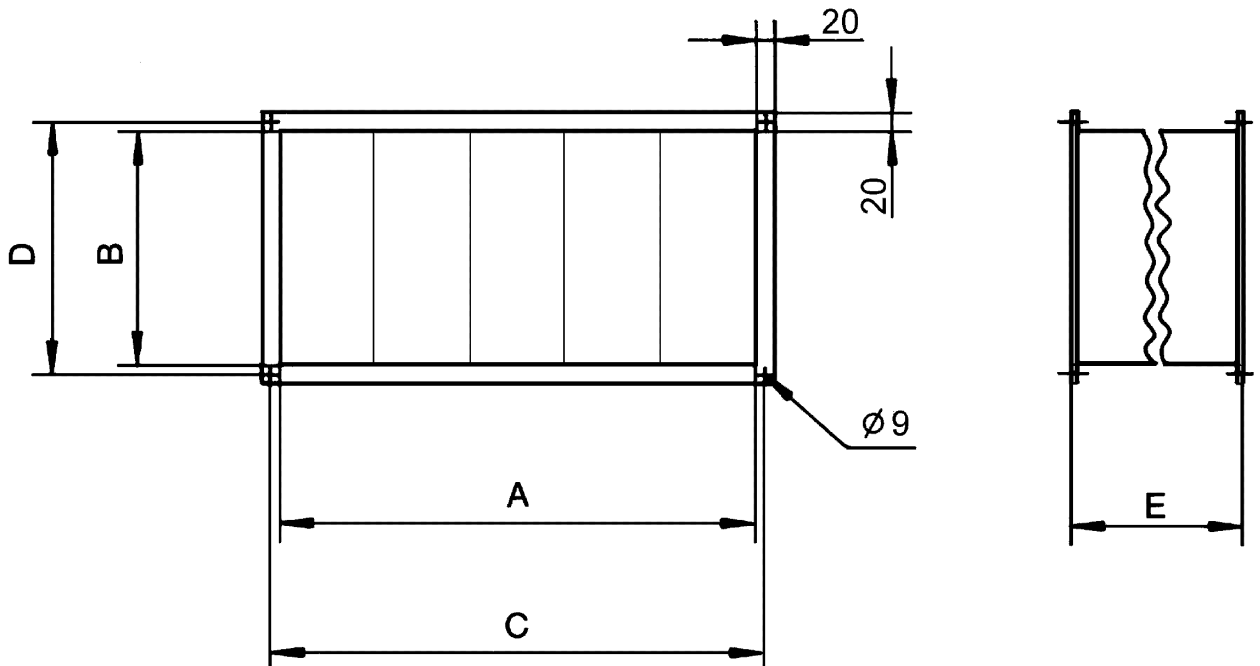

TFP 31

Kurzinformation

Luftfilter G4 für Kanaleinbau, Kanalmaße 600 mm x 350 mm

Artikelnummer 0149.0034

Technische Daten

Einbauort	Kanal
Einbaulage	senkrecht / waagrecht
Material Gehäuse	Stahlblech, verzinkt
Gewicht	12,8 kg
Filterklasse	G4
Kanalmaß	600 mm x 350 mm
Breite	640 mm
Höhe	390 mm
Tiefe	600 mm
Fördermitteltemperatur bei I_{Max}	70 °C
Verpackungseinheit	1 Stück
Sortiment	D
EAN	4012799490340

Kennlinie Druckverluste TFP

- ① TFP 22
- ② TFP 25
- ③ TFP 28
- ④ TFP 31
- ⑤ TFP 35
- ⑥ TFP 50
- ⑦ TFP 56

TFP 31

Maßzeichnung [mm]

A	B	C	D	E
600	350	620	370	600