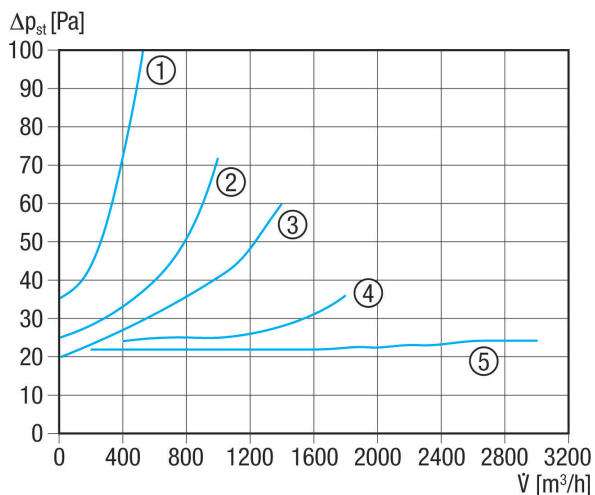

AVM 16

Kurzinformation

Automatische Rohr-Verschlussklappe, DN 160

Artikelnummer 0093.0008

Technische Daten

Luftrichtung	Be- oder Entlüftung
Einbaulage	senkrecht / waagrecht
Material	Stahlblech, verzinkt
Gewicht	0,5 kg
Klappenart	selbst. öffnend/schließend
Nennweite	160 mm
Breite	158 mm
Höhe	158 mm
Tiefe	88 mm
Verpackungseinheit	1 Stück
Sortiment	C
EAN	4012799930082

Kennlinie Druckverluste

- ① AVM 10
- ② AVM 12
- ③ AVM 15
- ④ AVM 16
- ⑤ AVM 20, AVM 25, AVM 31, AVM 35, AVM 40

AVM 16

Maßzeichnung [mm]

A	B	C
160	88	36

① Förderrichtung