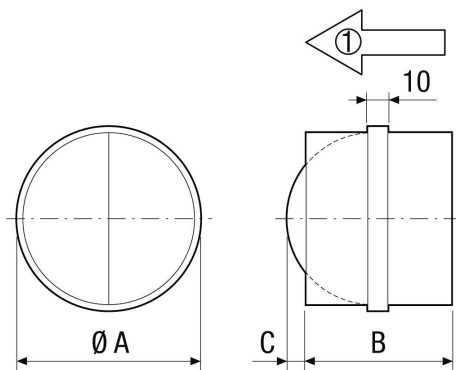

AVM 16

Kurzinformation

Automatische Rohr-Verschlussklappe, DN 160

Artikelnummer 0093.0008

Technische Daten

Luftrichtung	Be- oder Entlüftung
Einbaulage	senkrecht / waagrecht
Material	Stahlblech, verzinkt
Gewicht	0,5 kg
Klappenart	selbst. öffnend/schließend
Nennweite	160 mm
Breite	158 mm
Höhe	158 mm
Tiefe	88 mm
Verpackungseinheit	1 Stück
Sortiment	C
EAN	4012799930082

Kennlinie Druckverluste

- ① AVM 10
- ② AVM 12
- ③ AVM 15
- ④ AVM 16
- ⑤ AVM 20, AVM 25, AVM 31, AVM 35, AVM 40

AVM 16

Maßzeichnung [mm]

A	B	C
160	88	36

① Förderrichtung