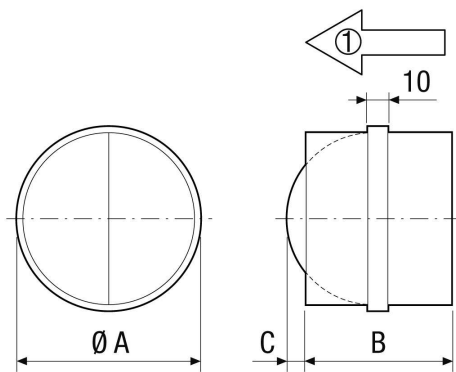

## Technische Daten

Luftrichtung	Be- oder Entlüftung
Einbaulage	senkrecht / waagrecht
Material	Stahlblech, verzinkt
Gewicht	1,1 kg
Klappenart	selbst. öffnend/schließend
Nennweite	250 mm
Breite	248 mm
Höhe	248 mm
Tiefe	128 mm
Verpackungseinheit	1 Stück
Sortiment	C
EAN	4012799930075

# AVM 25

Maßzeichnung [mm]

A	B	C
250	128	61

① Förderrichtung