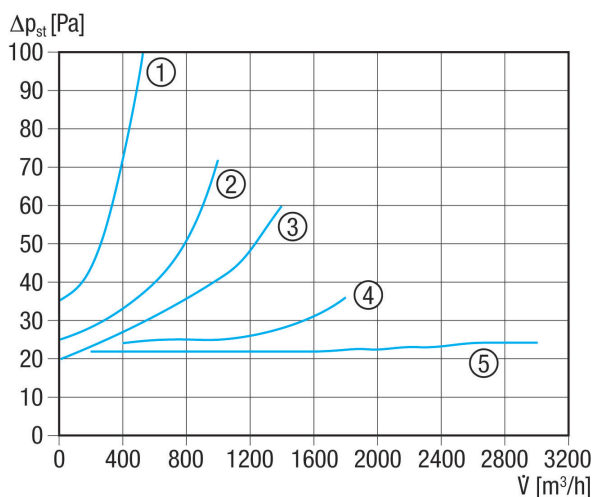

Kennlinie Druckverluste

- ① AVM 10
- ② AVM 12
- ③ AVM 15
- ④ AVM 16
- ⑤ AVM 20, AVM 25, AVM 31, AVM 35, AVM 40