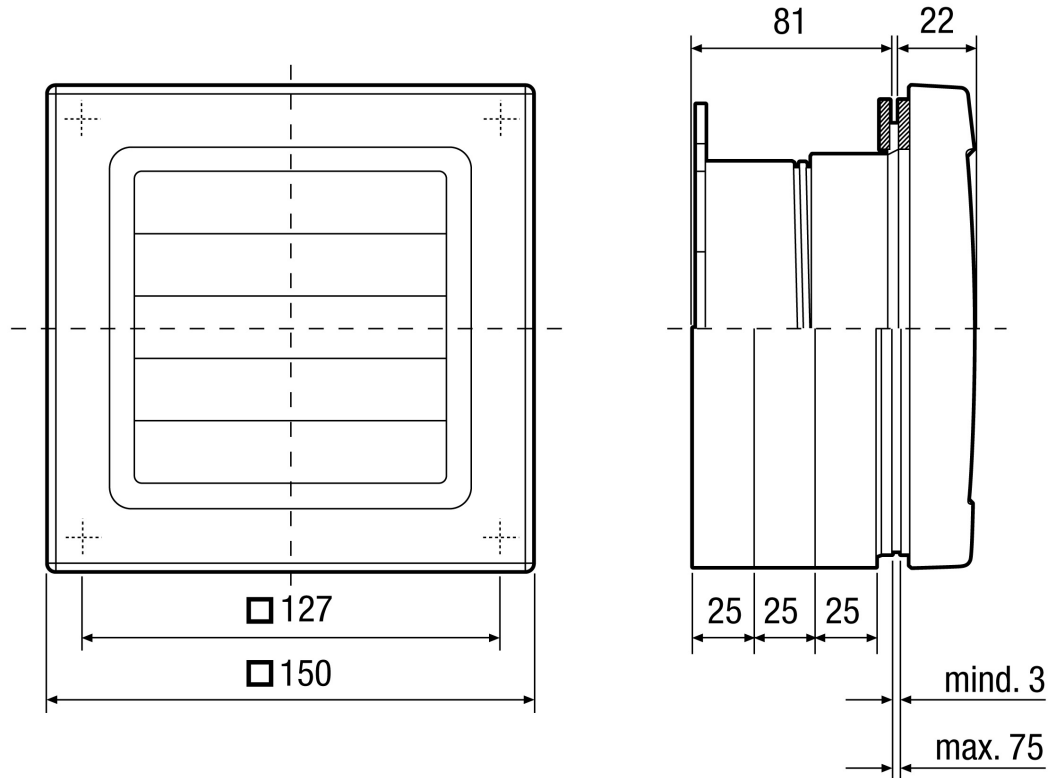

FE 100/1 AP

Kurzinformation

Fenstereinbausatz mit selbsttätiger Außenklappe FE 100/1 AP für die Ventilatoren-Baureihe ECA 100 ipro. Ventilator nicht im Lieferumfang enthalten.

Einsatzbeispiele

Gaststätte, Ausstellungsraum, Baucontainer, Keller

Artikelnummer 0093.0499

Technische Daten

Einbauort	Fenster / dünne Wand
Einbaulage	waagrecht
Material	Kunststoff, schlagfest
Farbe	verkehrsweiß, ähnlich RAL 9016
Gewicht	0,4 kg
Breite	150 mm
Höhe	150 mm
Tiefe	103 mm
Verpackungseinheit	1 Stück
Sortiment	A
EAN	4012799934998

FE 100/1 AP

Maßzeichnung [mm]

FE 100/1 AP
Scheibenausschnitt \varnothing von 115 bis 120 mm