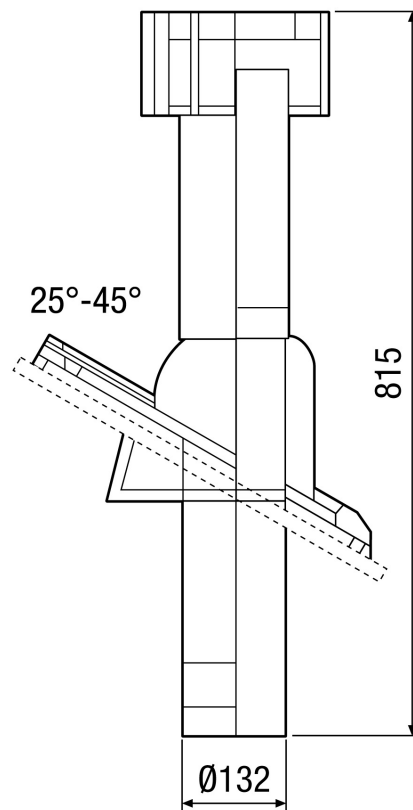

DP 125 SB

Kurzinformation

Dachpfanne Universal mit Bitumen-Anformstück, Farbe: Schwarz, für Anschlussdurchmesser: 125 mm

Artikelnummer 0092.0379

Technische Daten

Luftrichtung	Be- und Entlüftung
Material	Bitumen
Farbe	Schwarz / Bitumen
Gewicht	1 kg
Nennweite	125 mm
Breite	mm
Höhe	230 mm
Tiefe	mm
Verpackungseinheit	1 Stück
Sortiment	B
EAN	4012799923794

DP 125 SB

Maßzeichnung [mm]

DF 125 mit DP 125 TF/SF/TB/SB
Für Schrägdach