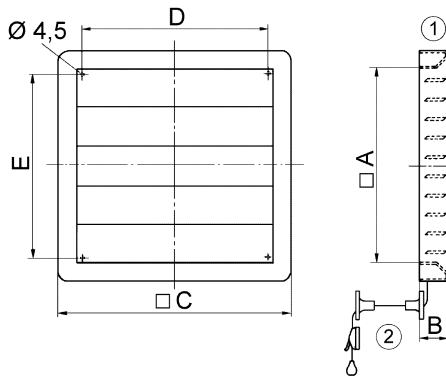

RS 40

Kurzinformation

Verschlussklappe, manuell betätigt, DN400

Artikelnummer 0151.0342

Technische Daten

Luftrichtung	Be- und Entlüftung
Einbau	außen
Einbauort	Wand
Einbaulage	senkrecht / waagrecht
Material	Kunststoff, witterungs-, UV-beständig
Farbe	verkehrsweiß, ähnlich RAL 9016
Lamellenfarbe	silbergrau
Gewicht	1,9 kg
Klappenart	elektrisch / manuell
Nennweite	400 mm
Breite	472 mm
Höhe	472 mm
Tiefe	41 mm
Umgebungstemperatur	60 °C
Verpackungseinheit	1 Stück
Sortiment	C
EAN	4012799513421

RS 40

Kennlinie Druckverluste

- ① RS 20
- ② RS 25
- ③ RS 30
- ④ RS 35
- ⑤ RS 40
- ⑥ RS 45
- ⑦ RS 50
- ⑧ RS 60

Maßzeichnung [mm]

A	B	C	D	E
412	41	472	405	390

- ① Manuell einstellbar
- ② Umlenker für Zugkordel