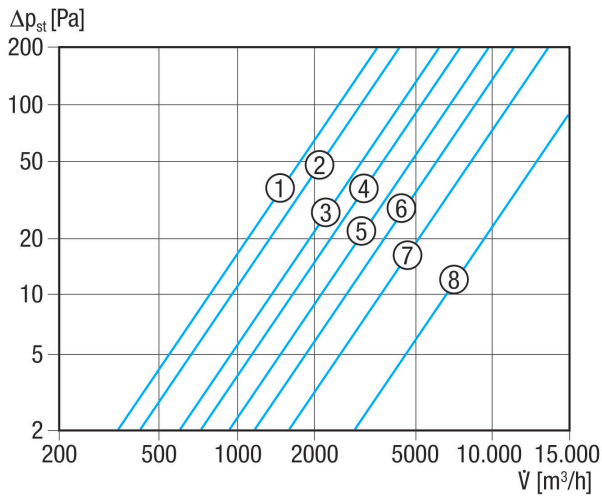

RS 40

Kurzinformation

Verschlussklappe, manuell betätigt, DN400

Artikelnummer 0151.0342

Technische Daten

Luftrichtung	Be- und Entlüftung
Einbau	außen
Einbauort	Wand
Einbaulage	senkrecht / waagrecht
Material	Kunststoff, witterungs-, UV-beständig
Farbe	verkehrsweiß, ähnlich RAL 9016
Lamellenfarbe	silbergrau
Gewicht	1,9 kg
Klappenart	elektrisch / manuell
Nennweite	400 mm
Breite	472 mm
Höhe	472 mm
Tiefe	41 mm
Umgebungstemperatur	60 °C
Verpackungseinheit	1 Stück
Sortiment	C
EAN	4012799513421

RS 40

Kennlinie Druckverluste

- ① RS 20
- ② RS 25
- ③ RS 30
- ④ RS 35
- ⑤ RS 40
- ⑥ RS 45
- ⑦ RS 50
- ⑧ RS 60

Maßzeichnung [mm]

A	B	C	D	E
412	41	472	405	390

- ① Manuell einstellbar
- ② Umlenker für Zugkordel