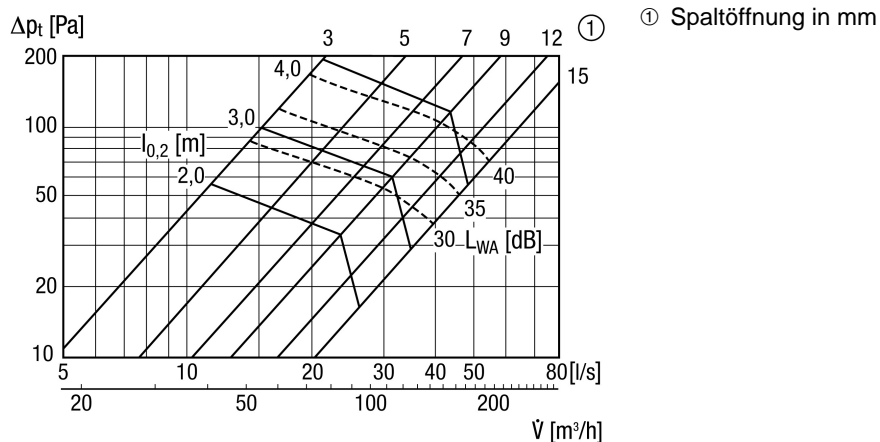

TFZ 12

Kurzinformation

Tellerventil für Zuluft, Stahlblech, weiß, DN 125, für Wohnungslüftung max. 60 m³/h, Einbaurahmen EBR-D 12 erforderlich

Artikelnummer 0151.0365

Technische Daten

Luftrichtung	Belüftung
Material	Stahlblech, verzinkt
Farbe	reinweiß, ähnlich RAL 9010, Glanz 70
Gewicht	0,3 kg
Geeignet für Nennweite	125 mm
Breite	160 mm
Höhe	160 mm
Tiefe	mm
Verpackungseinheit	1 Stück
Sortiment	C
EAN	4012799513650

Kennlinie