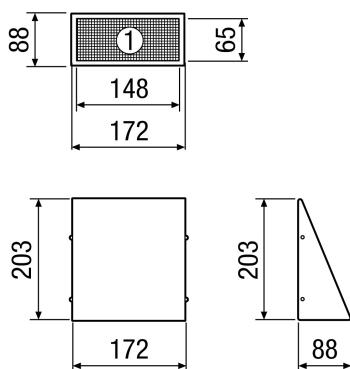

KW-AL 12E

Kurzinformation

Außenluft-Wandstutzen, DN 125, Farbe Edelstahl gebürstet

Einsatzbeispiele

Einfamilienhaus, Mehrfamilienhaus, Neubau, Sanierung

Artikelnummer 0152.0073

Technische Daten

Luftrichtung	Belüftung
Einbauort	Außenwand
Material	Edelstahl (V2A)
Farbe	Edelstahl, gebürstet
Gewicht	0,6 kg
Nennweite	125 mm
Breite	172 mm
Höhe	203 mm
Tiefe	88 mm
Verpackungseinheit	1 Stück
Sortiment	K
EAN	4012799520733

Maßzeichnung [mm]

① Ansicht von unten - Außenluftansaugung