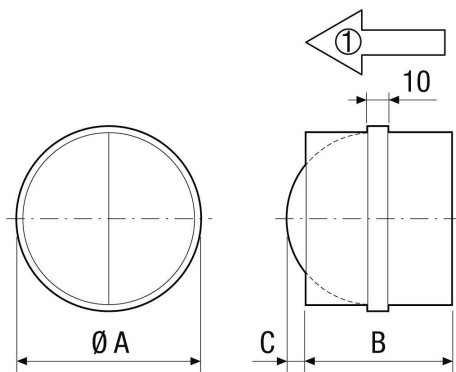

## Technische Daten

Luftrichtung	Be- oder Entlüftung
Einbaulage	senkrecht / waagrecht
Material	Stahlblech, verzinkt
Gewicht	0,5 kg
Klappenart	selbst. öffnend/schließend
Nennweite	150 mm
Breite	149 mm
Höhe	149 mm
Tiefe	88 mm
Verpackungseinheit	1 Stück
Sortiment	C
EAN	4012799930044

# AVM 15

Maßzeichnung [mm]

A	B	C
150	88	31

① Förderrichtung