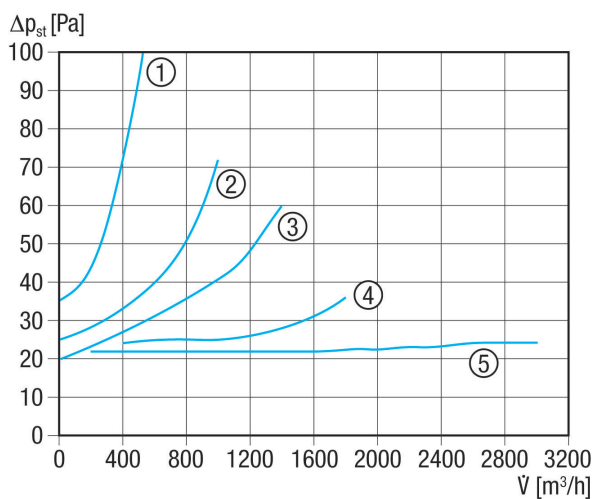

Kennlinie Druckverluste

- ① AVM 10
- ② AVM 12
- ③ AVM 15
- ④ AVM 16
- ⑤ AVM 20, AVM 25, AVM 31, AVM 35, AVM 40