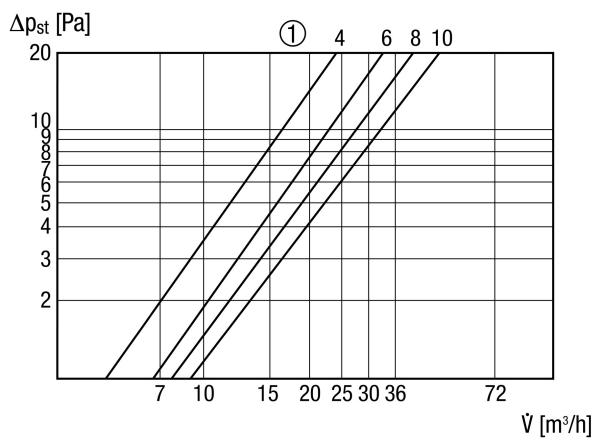

ALD 10

Kurzinformation

Außenluftdurchlässe zur dezentralen Wohnungsbelüftung, stufenlos regulierbar, Klappenart manuell, reinweiß, DN 100

Artikelnummer 0152.0054

Technische Daten

Luftrichtung	Belüftung
Max. Volumenstrom	32 m³/h / Bei 10 Pa
Einbauort	Wand
Material	Kunststoff
Farbe	reinweiß, ähnlich RAL 9010
Gewicht	1 kg
Filterart	Staubfilter
Filterklasse	G2
Klappenart	manuell
Nennweite	100 mm
Breite	150 mm
Höhe	150 mm
Tiefe	580 mm
Umgebungstemperatur	60 °C
Bewertete max. Element-Normschallpegeldifferenz $D_{n,w}$	31 dB
Verpackungseinheit	1 Stück
Sortiment	B
EAN	4012799520542

ALD 10

Kennlinie Druckverluste

① Ventilposition in mm

Maßzeichnung [mm]

① Innen