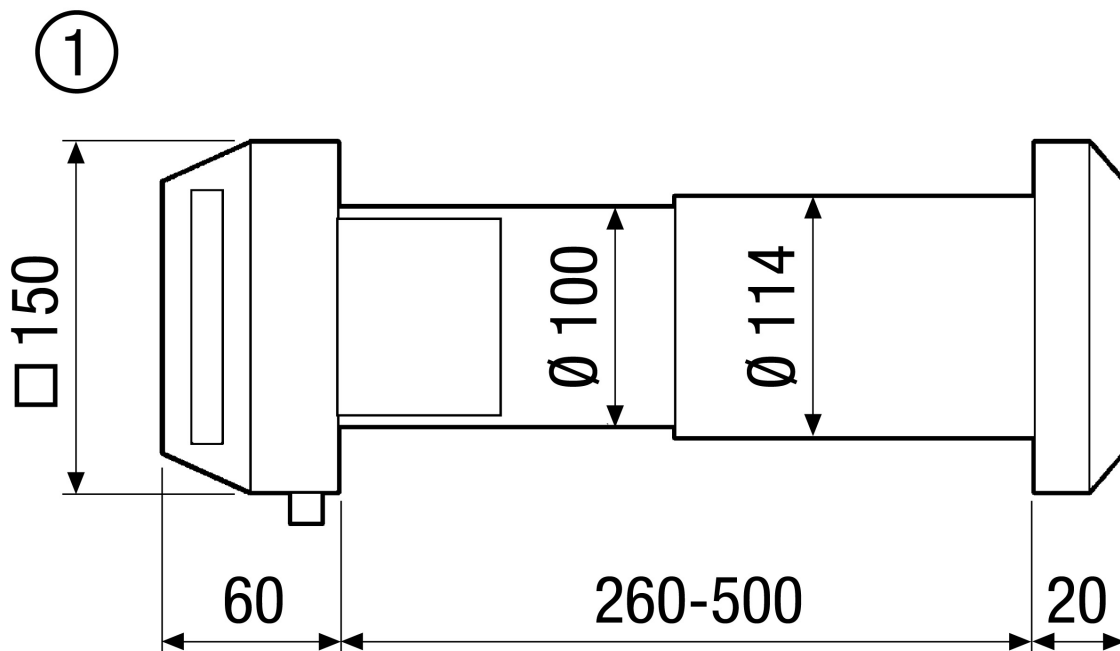

ALD 10

Kurzinformation

Außenluftdurchlässe zur dezentralen Wohnungsbelüftung, stufenlos regulierbar, Klappenart manuell, reinweiß, DN 100

Artikelnummer 0152.0054

Technische Daten

Luftrichtung	Belüftung
Max. Volumenstrom	32 m³/h / Bei 10 Pa
Einbauort	Wand
Material	Kunststoff
Farbe	reinweiß, ähnlich RAL 9010
Gewicht	1 kg
Filterart	Staubfilter
Filterklasse	G2
Klappenart	manuell
Nennweite	100 mm
Breite	150 mm
Höhe	150 mm
Tiefe	580 mm
Umgebungstemperatur	60 °C
Bewertete max. Element-Normschallpegeldifferenz $D_{n,w}$	31 dB
Verpackungseinheit	1 Stück
Sortiment	B
EAN	4012799520542

ALD 10

Kennlinie Druckverluste

① Ventilposition in mm

Maßzeichnung [mm]

① Innen